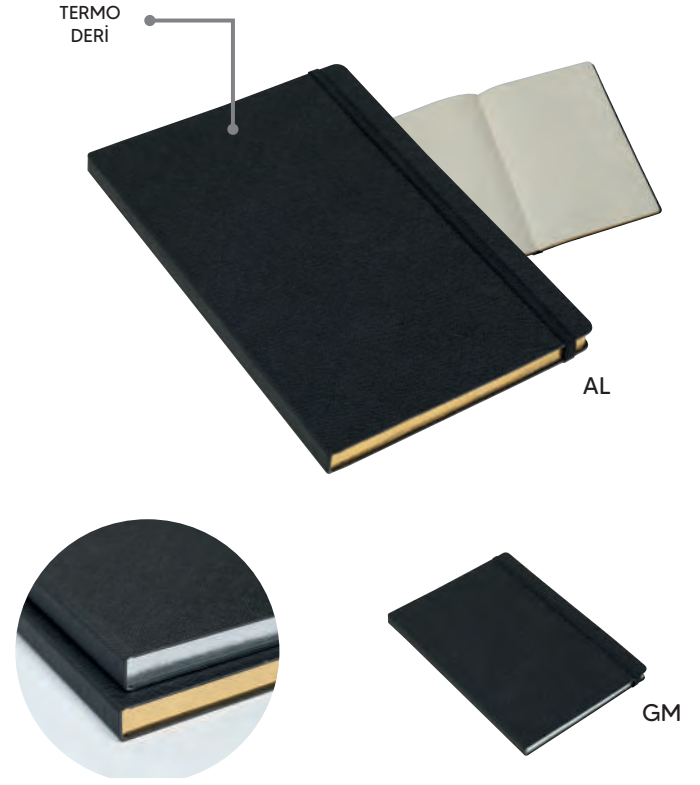

70273

15x21 İSTİNYE TARIHSİZ AJANDA
15x21 İSTİNYE NOTEBOOK DIARY

📖 90 gr Ivory / Ivory

📖 192 Sayfa / Pages