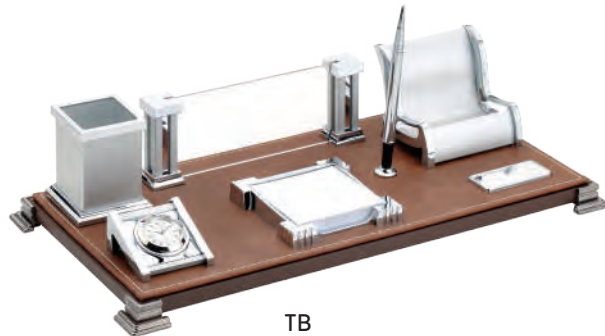

Ürünlerin Üzerindekiler Aksesuardır

10730

TROYA MASA SETİ
TROYA TABLE SET

Özel Kutu / Gift Box

20x40 cm