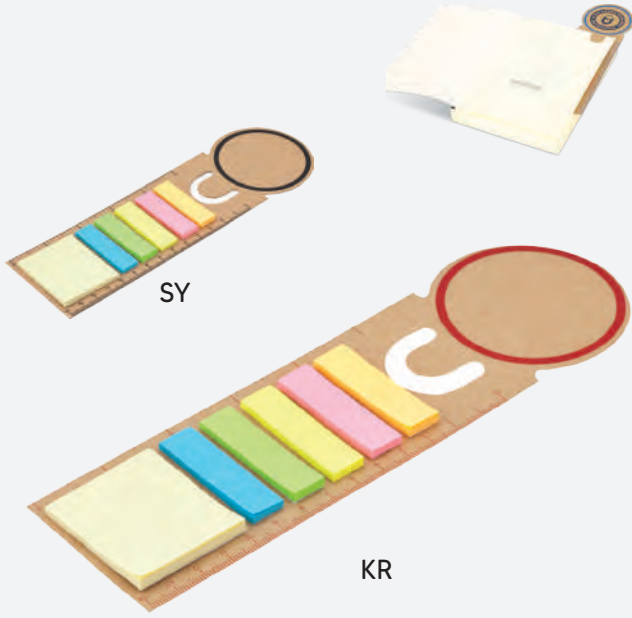

25900

GÖRELE YAPIŞKANLI NOTLUK
GORELE STICKY MEMO NOTES

70 gr Kağıt / Paper 25 Yaprak / Sheets
5,6x21 cm