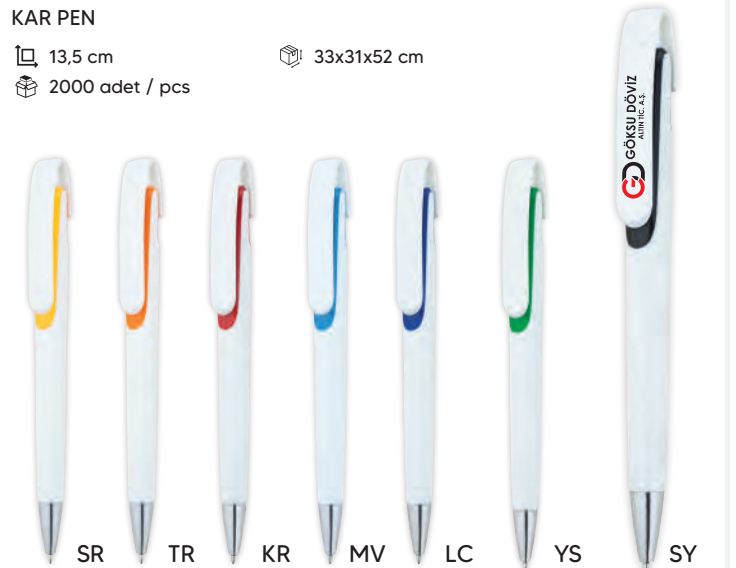

40586

KAR KALEM
KAR PEN

13,5 cm

2000 adet / pcs

33x31x52 cm