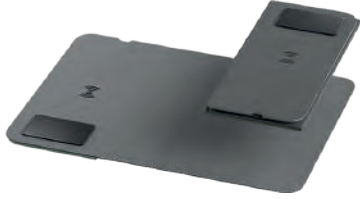

21210

WIRELESS ŐARJLI MOUSE PAD
WIRELESS CHARGED MOUSE PAD

28x26 cm

KALEM
STANDI

TELEFON
STANDI

20755

İŞIKLI ŞARJ KABLOSU LIGHTED CHARGER CABLE

- Naylon / Poly Bag
- 120 cm
- 45x37x30 cm
- 300 adet / pcs
- 12,5 kg