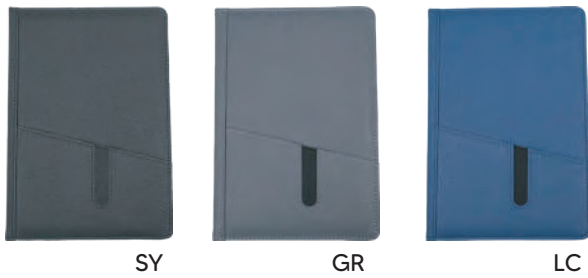

SY

GR

LC

70375

14,5x20,5 MİMOZA TARİHSİZ AJANDA
14,5x20,5 NOTEBOOK DIARY

70 gr Ivory / Ivory

224 Sayfa / Pages