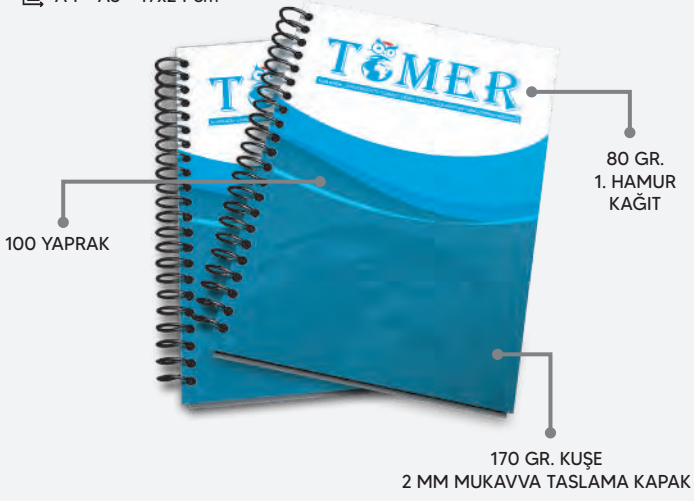

KOD	EN	BOY	KÖRÜK
KCC-01-P	37	40	10
KCC-02-P	28	36	12
KCC-03-P	37	40	10

İMALAT ÜRÜNLERİ MANUFACTURE PRODUCTS

80301

YANDAN SİRALLİ BLOKNOT NOTEBOOK

📏 A4 - A5 - 17x24 cm

80302

ÜSTTEN TUTKALLI BLOKNOT NOTEBOOK

📏 A4 - A5 - A6

80303

ÜSTTEN SİRALLİ BLOKNOT NOTEBOOK

📏 A4 - A5 - A6 - 13x21 cm

80304

TAÇ KAPAK İKİLİ BLOKNOT NOTEBOOK

📏 13x20 cm

80305

AMERİKAN CİLT BLOKNOT NOTEBOOK