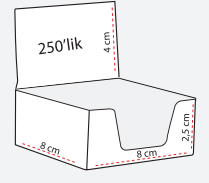

80700

KÜP BLOKNOT
CUBE NOTEPAPER

350 GR.
A.BRISTOL

80 GR.
1. HAMUR
KAĞIT

80702

KRAFT KÜP BLOKNOT
CRAFT CUBE NOTEPAPER

300 GR.
KRAFT

80 GR.
1. HAMUR
KAĞIT

80500

UNUTMAYINIZ KARTI
REMINDER NOTEPAPER

9x13 cm

350 GR.
A.BRISTOL

SEÇENEK 1
80 GR. 1. HAMUR
175 YAPRAK

SEÇENEK 2
300 GR. MAT KUŞE
50 YAPRAK