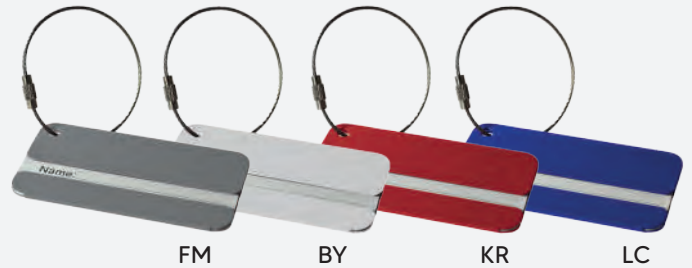

30293

YOYO
YO-YO

9x3,3 cm

GM

KR

LC

TR

GM

SY

LC

KR

30294

BOYUN ASKILIĞI
NECK HANGER

20 mm

40204

BAGAJ ETİKETİ
BAGGAGE TAG

Naylon / Poly Bag

8x4,3 cm

SY

FM

BY

KR

LC