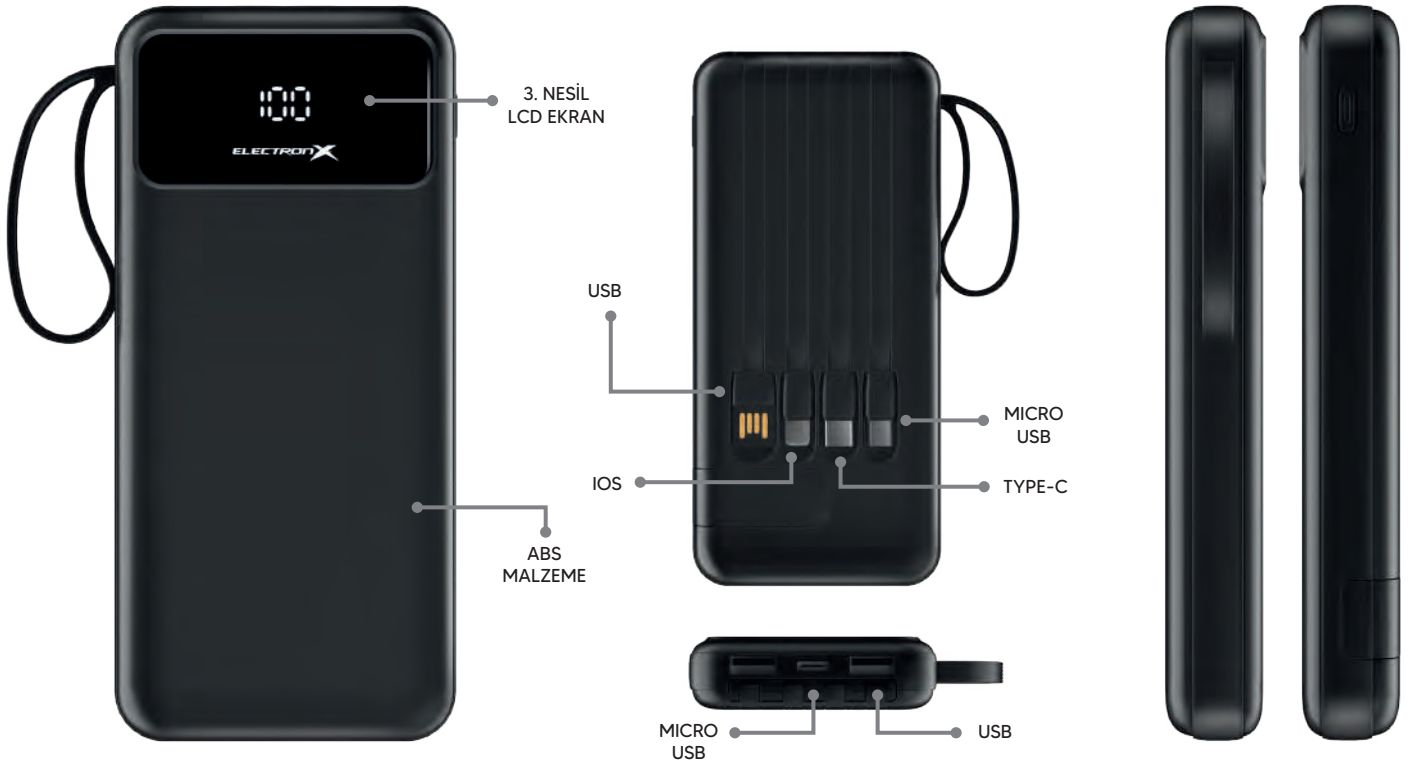

USB

IOS

TYPE-C

USB

20545

COSMO POWERBANK
COSMO POWERBANK

Özel Kutu / Gift Box
210 gr

6,6x13,6x2,4 cm

22.5 W
PD Hızlı Şarj

10.000
mAh

20590

HOLTEK POWERBANK
HOLTEK POWERBANK

Özel Kutu / Gift Box
285 gr

6,6x13,6x2,4 cm

10.000
mAh

20565

OSCAR POWERBANK
OSCAR POWERBANK

Özel Kutu / Gift Box
170 gr

6,6x13,6x2,4 cm

22.5 W
PD Hızlı Şarj

10.000
mAh

20610

İNER POWERBANK
INTER POWERBANK

Özel Kutu / Gift Box
185 gr
40 adet / pcs