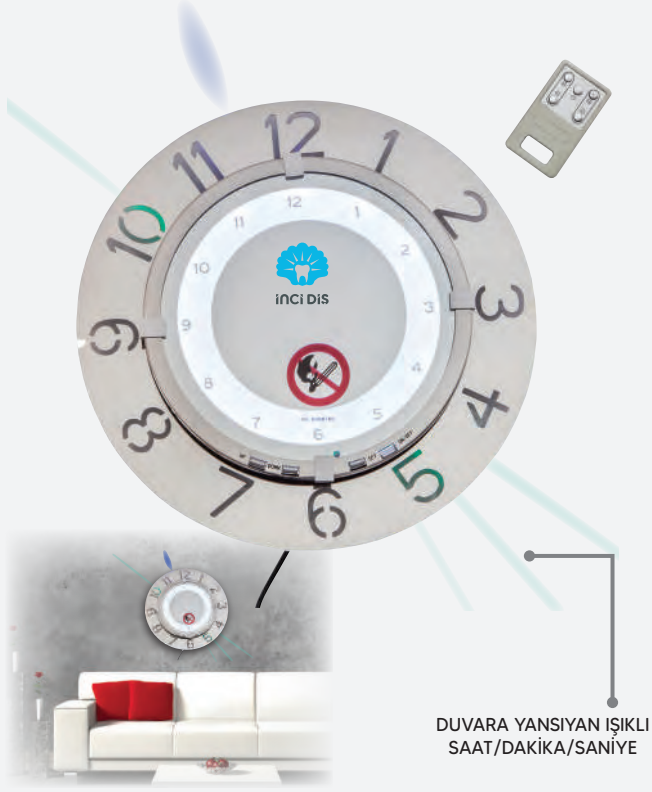

SAATLER CLOCKS

50245

İSTANBUL IŞIKLI DUVAR SAATİ
ISTANBUL LIGHT WALL CLOCK

- Özel Kutu / Gift Box 29,5 cm
- 46,5x36x36,5 cm 6 adet / pcs
- 11,75 kg

30
 cm

50240

ULUS IŞIKLI DUVAR SAATİ
ULUS LIGHT WALL CLOCK