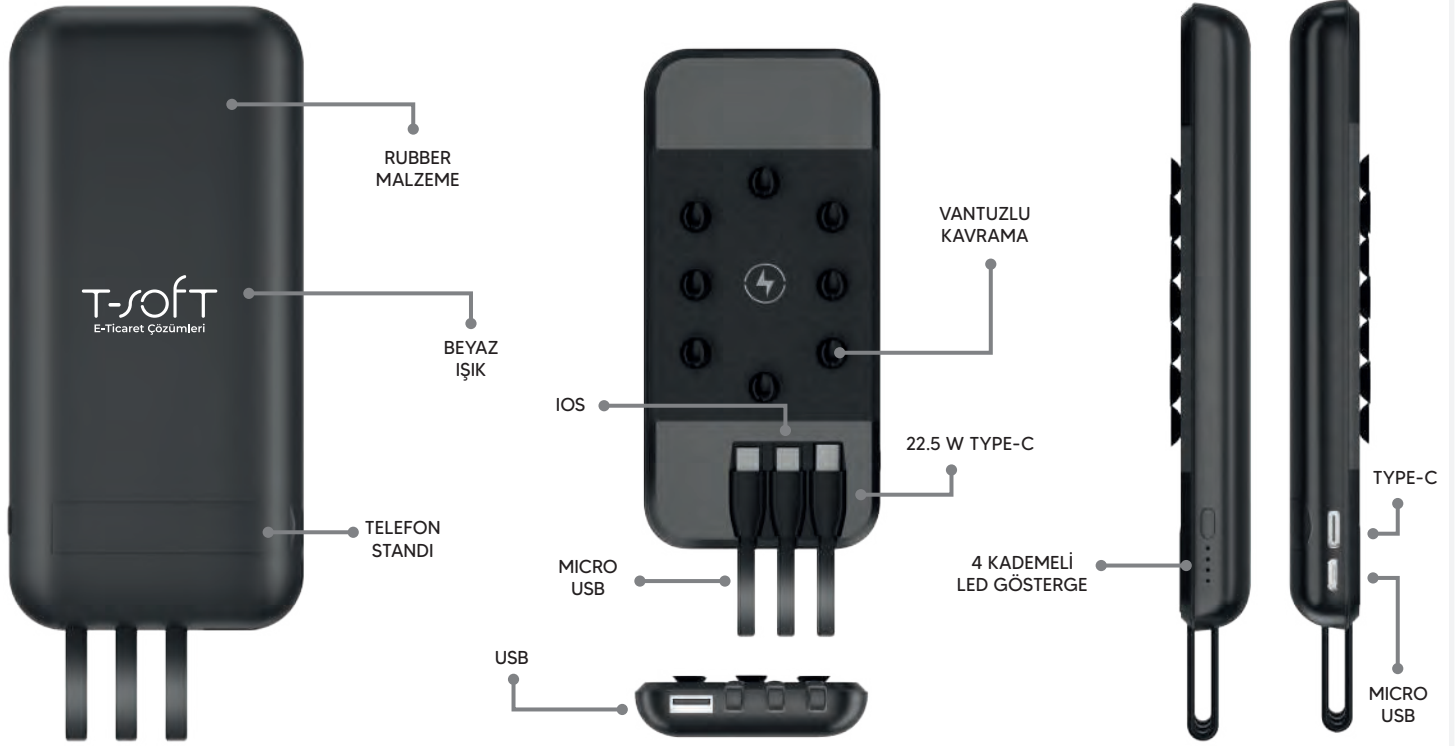

OSCAR POWERBANK
OSCAR POWERBANK

Özel Kutu / Gift Box
170 gr

6,6x13,6x2,4 cm

22.5 W
PD Hızlı Şarj

10.000
mAh

20610

İNER POWERBANK
INTER POWERBANK

Özel Kutu / Gift Box
185 gr
40 adet / pcs