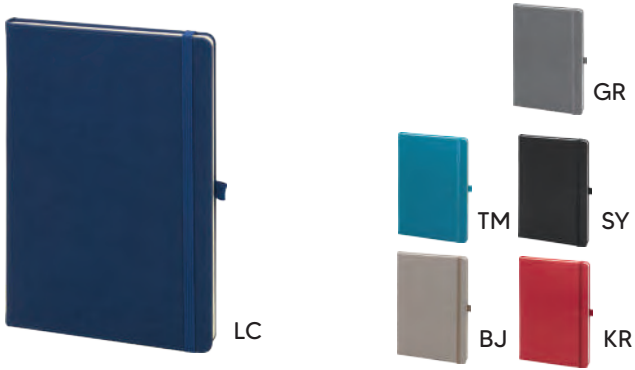

70682

16x24 SUADIYE TARIHSİZ AJANDA
16x24 SUADIYE NOTEBOOK DIARY