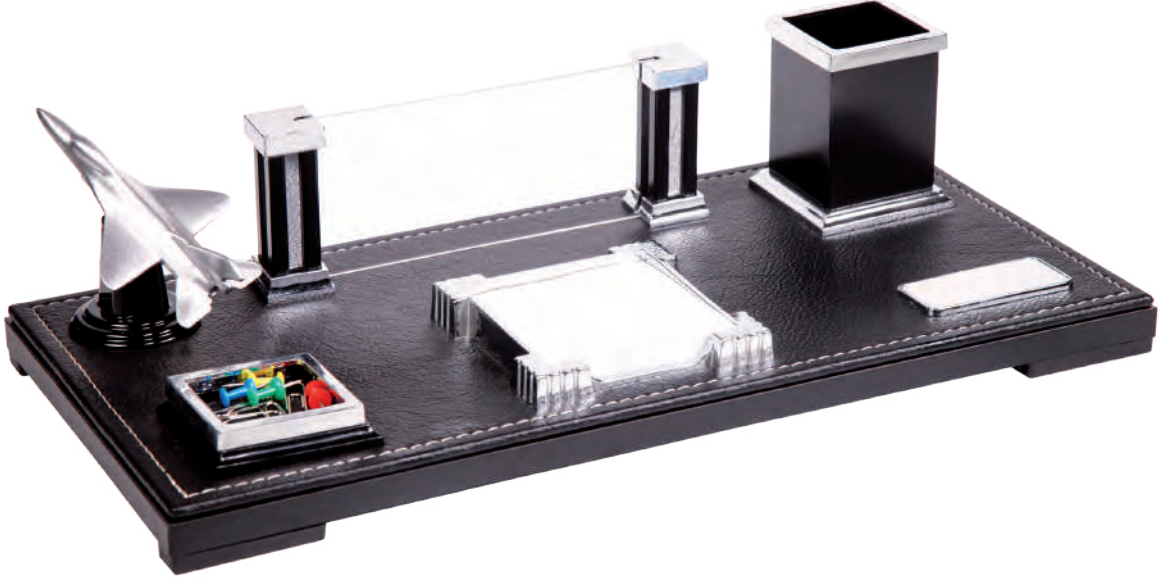

10660

DELTA MASA SETİ
DELTA TABLE SET

Özel Kutu / Gift Box

20x40 cm

Ürünlerin Üzerindekiler Aksesuardır

10680

MEVLANA MASA SETİ
MEVLANA TABLE SET

Özel Kutu / Gift Box

20x32 cm