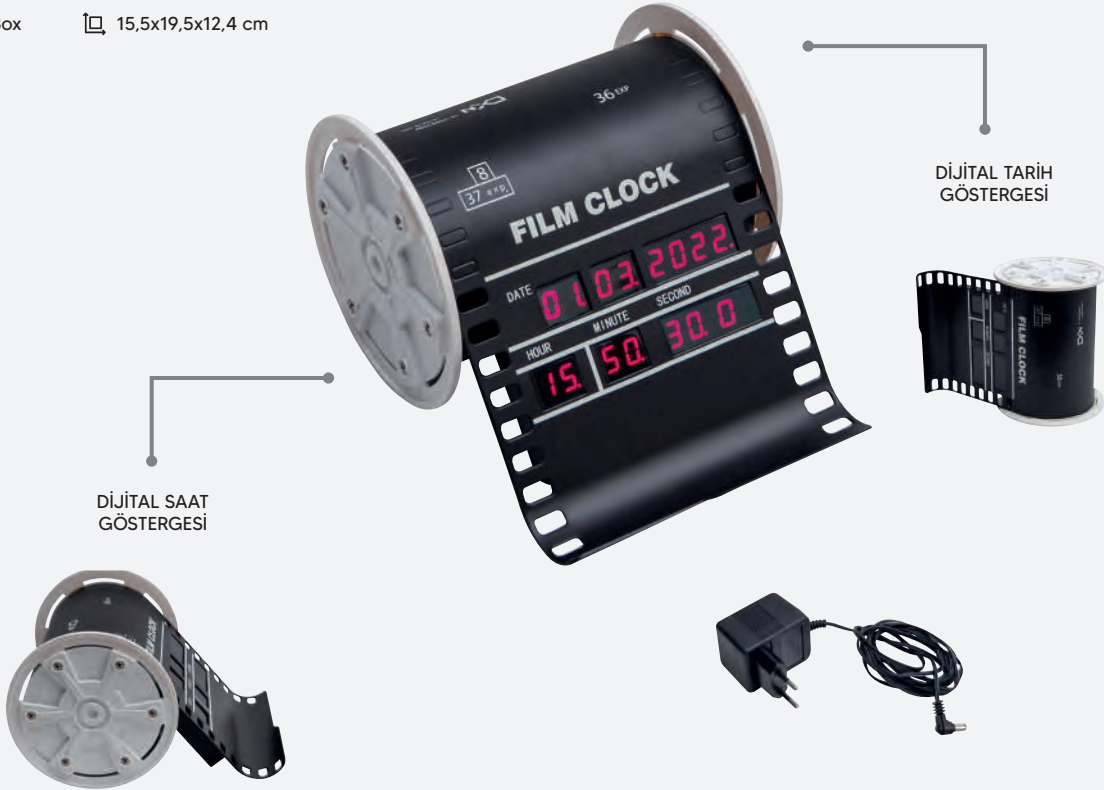

SAATLER CLOCKS

50245

İSTANBUL IŞIKLI DUVAR SAATİ
ISTANBUL LIGHT WALL CLOCK

- Özel Kutu / Gift Box 29,5 cm
- 46,5x36x36,5 cm 6 adet / pcs
- 11,75 kg

30
 cm

50240

ULUS IŞIKLI DUVAR SAATİ
ULUS LIGHT WALL CLOCK