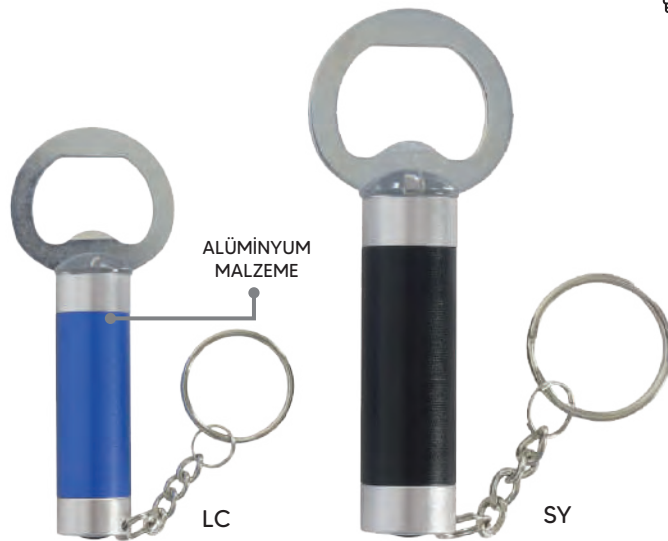

ALÜMİNYUM
MALZEME

LC

SY