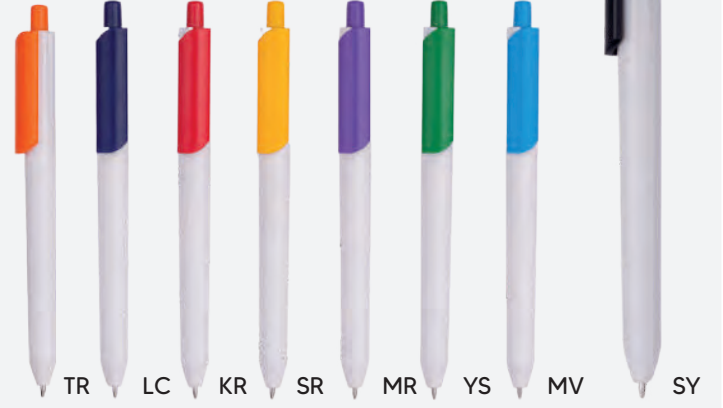

40404

SONAY KALEM
SONAY PEN

13,8 cm