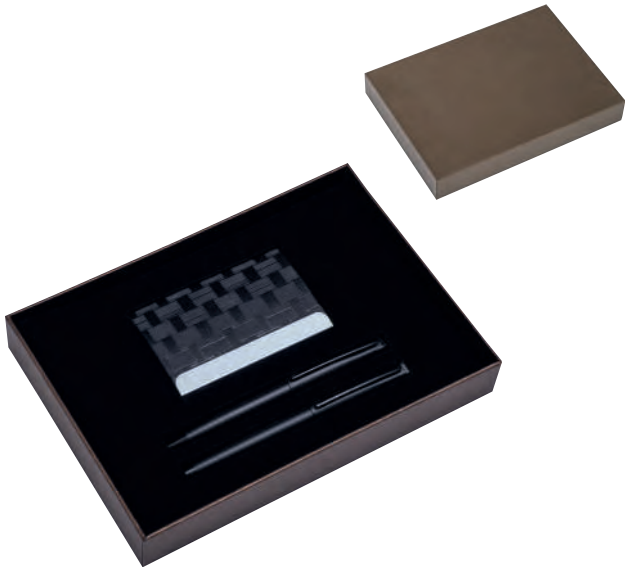

Özel Kutu / Gift Box

19x14x4,5 cm

55107

40965

Set içindeki ürünler isteğe göre değiştirilebilir.

42370**ILGAZ SET**
ILGAZ SET

Özel Kutu / Gift Box

22,5x16 cm