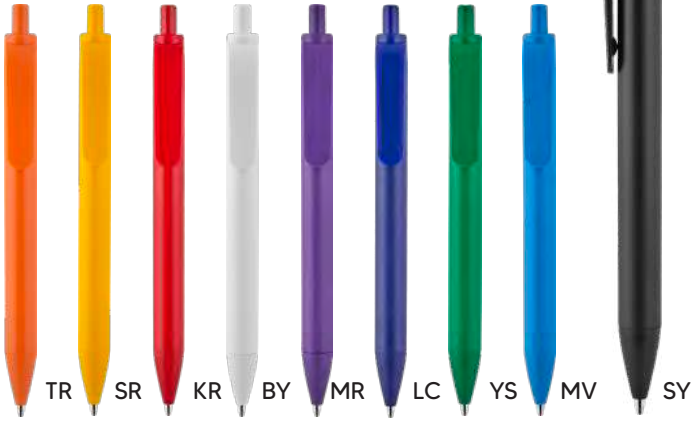

40304

SETRA KALEM
SETRA PEN

13,7 cm