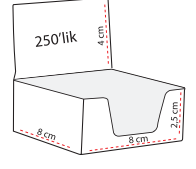

📏 A4 - A5 - A6 - 13x21 cm

80306

TAÇ KAPAK BLOKNOT NOTEBOOK

📏 A4 - A5 - A6

80700

KÜP BLOKNOT
CUBE NOTEPAPER

350 GR.
A.BRISTOL

80 GR.
1. HAMUR
KAĞIT