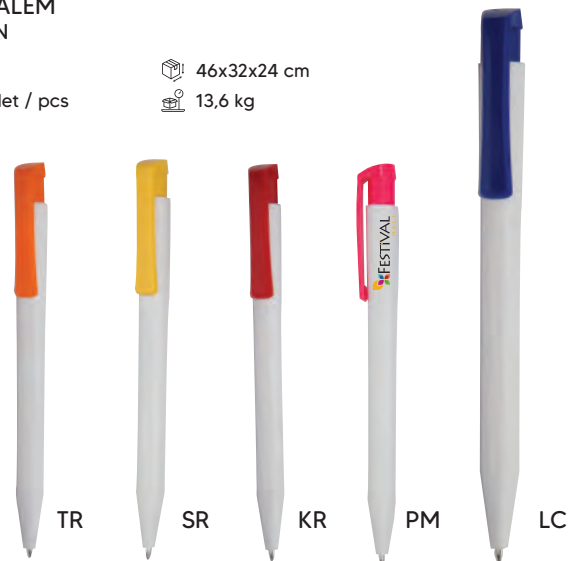

**MARSHALL KALEM
MARSHALL PEN**

14,2 cm
1000 adet / pcs

46x32x29 cm
15,1 kg

40510

**GÜNAY KALEM
GUNAY PEN**

13,5 cm
2000 adet / pcs

46x31x33 cm
16,5 kg

40505

**DORUK KALEM
DORUK PEN**

13,5 cm
1500 adet / pcs

46x32x24 cm
13,6 kg

40326**SELVİ MAT KALEM**
SELVI MAT PEN

14,2 cm

1500 adet / pcs

46x32x29 cm

15,1 kg