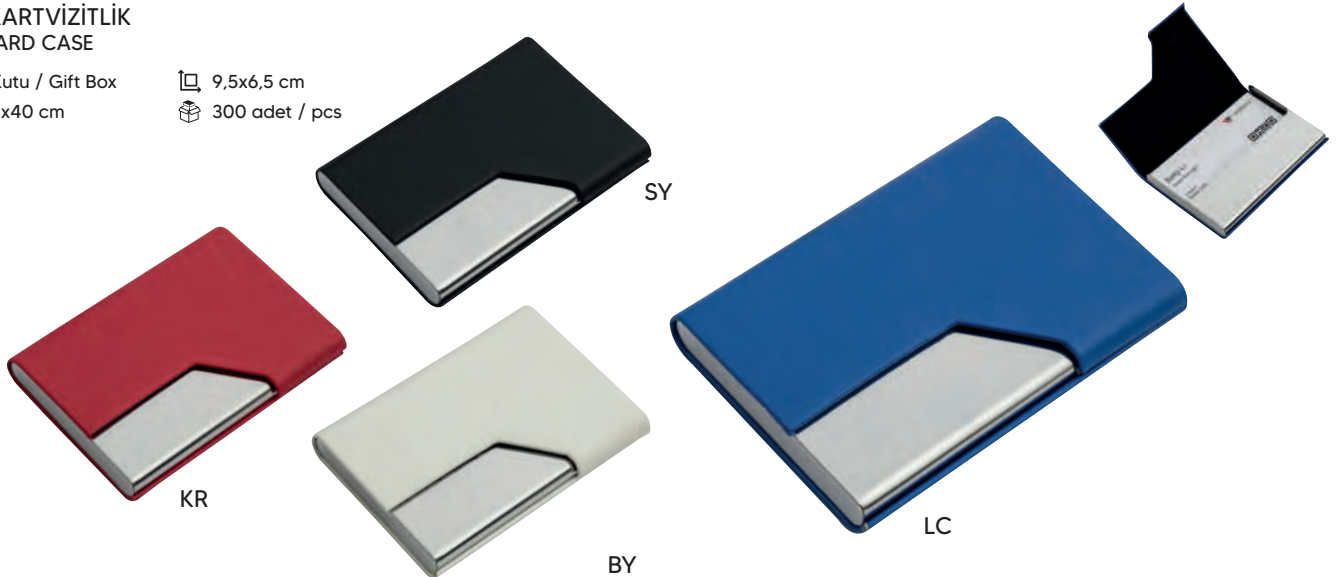

35935

HAYAL KARTVİZİTLİK
HAYAL CARD CASE

Özel Kutu / Gift Box

9,5x6,5 cm

38x38x40 cm

300 adet / pcs