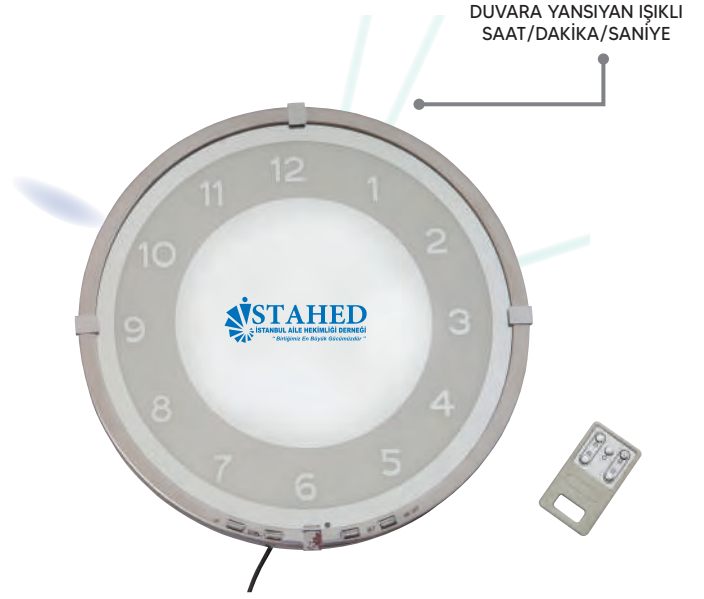

50240

ULUS IŞIKLI DUVAR SAATİ
ULUS LIGHT WALL CLOCK

- Özel Kutu / Gift Box 30,3 cm
- 46,5x36x36,5 cm 6 adet / pcs
- 10,5 kg

30
cm