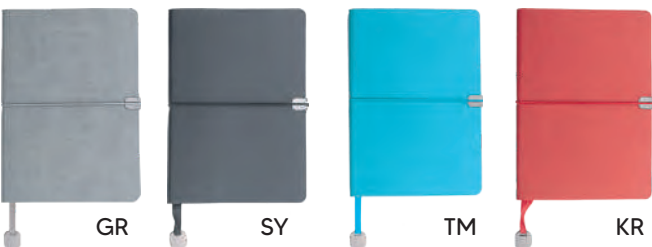

70351

15x21 AKASYA TARİHSİZ AJANDA
15x21 NOTEBOOK DIARY

70 gr Ivory / Ivory

224 Sayfa / Pages

SY

KR

GR

LC

YS

70357

14x21 MENEKŞE TARİHSİZ AJANDA
14x21 NOTEBOOK DIARY

70 gr Ivory / Ivory

192 Sayfa / Pages

SR

FM

KR

SY

LC

GR

70355

15x21 BEGONYA TARİHSİZ AJANDA
15x21 NOTEBOOK DIARY

70 gr Ivory / Ivory

192 Sayfa / Pages

LC

GR

SY

TM

KR

70359

15x21 FULYA TARİHSİZ AJANDA
15x21 NOTEBOOK DIARY

70 gr Ivory / Ivory

224 Sayfa / Pages

GR

KR

LC