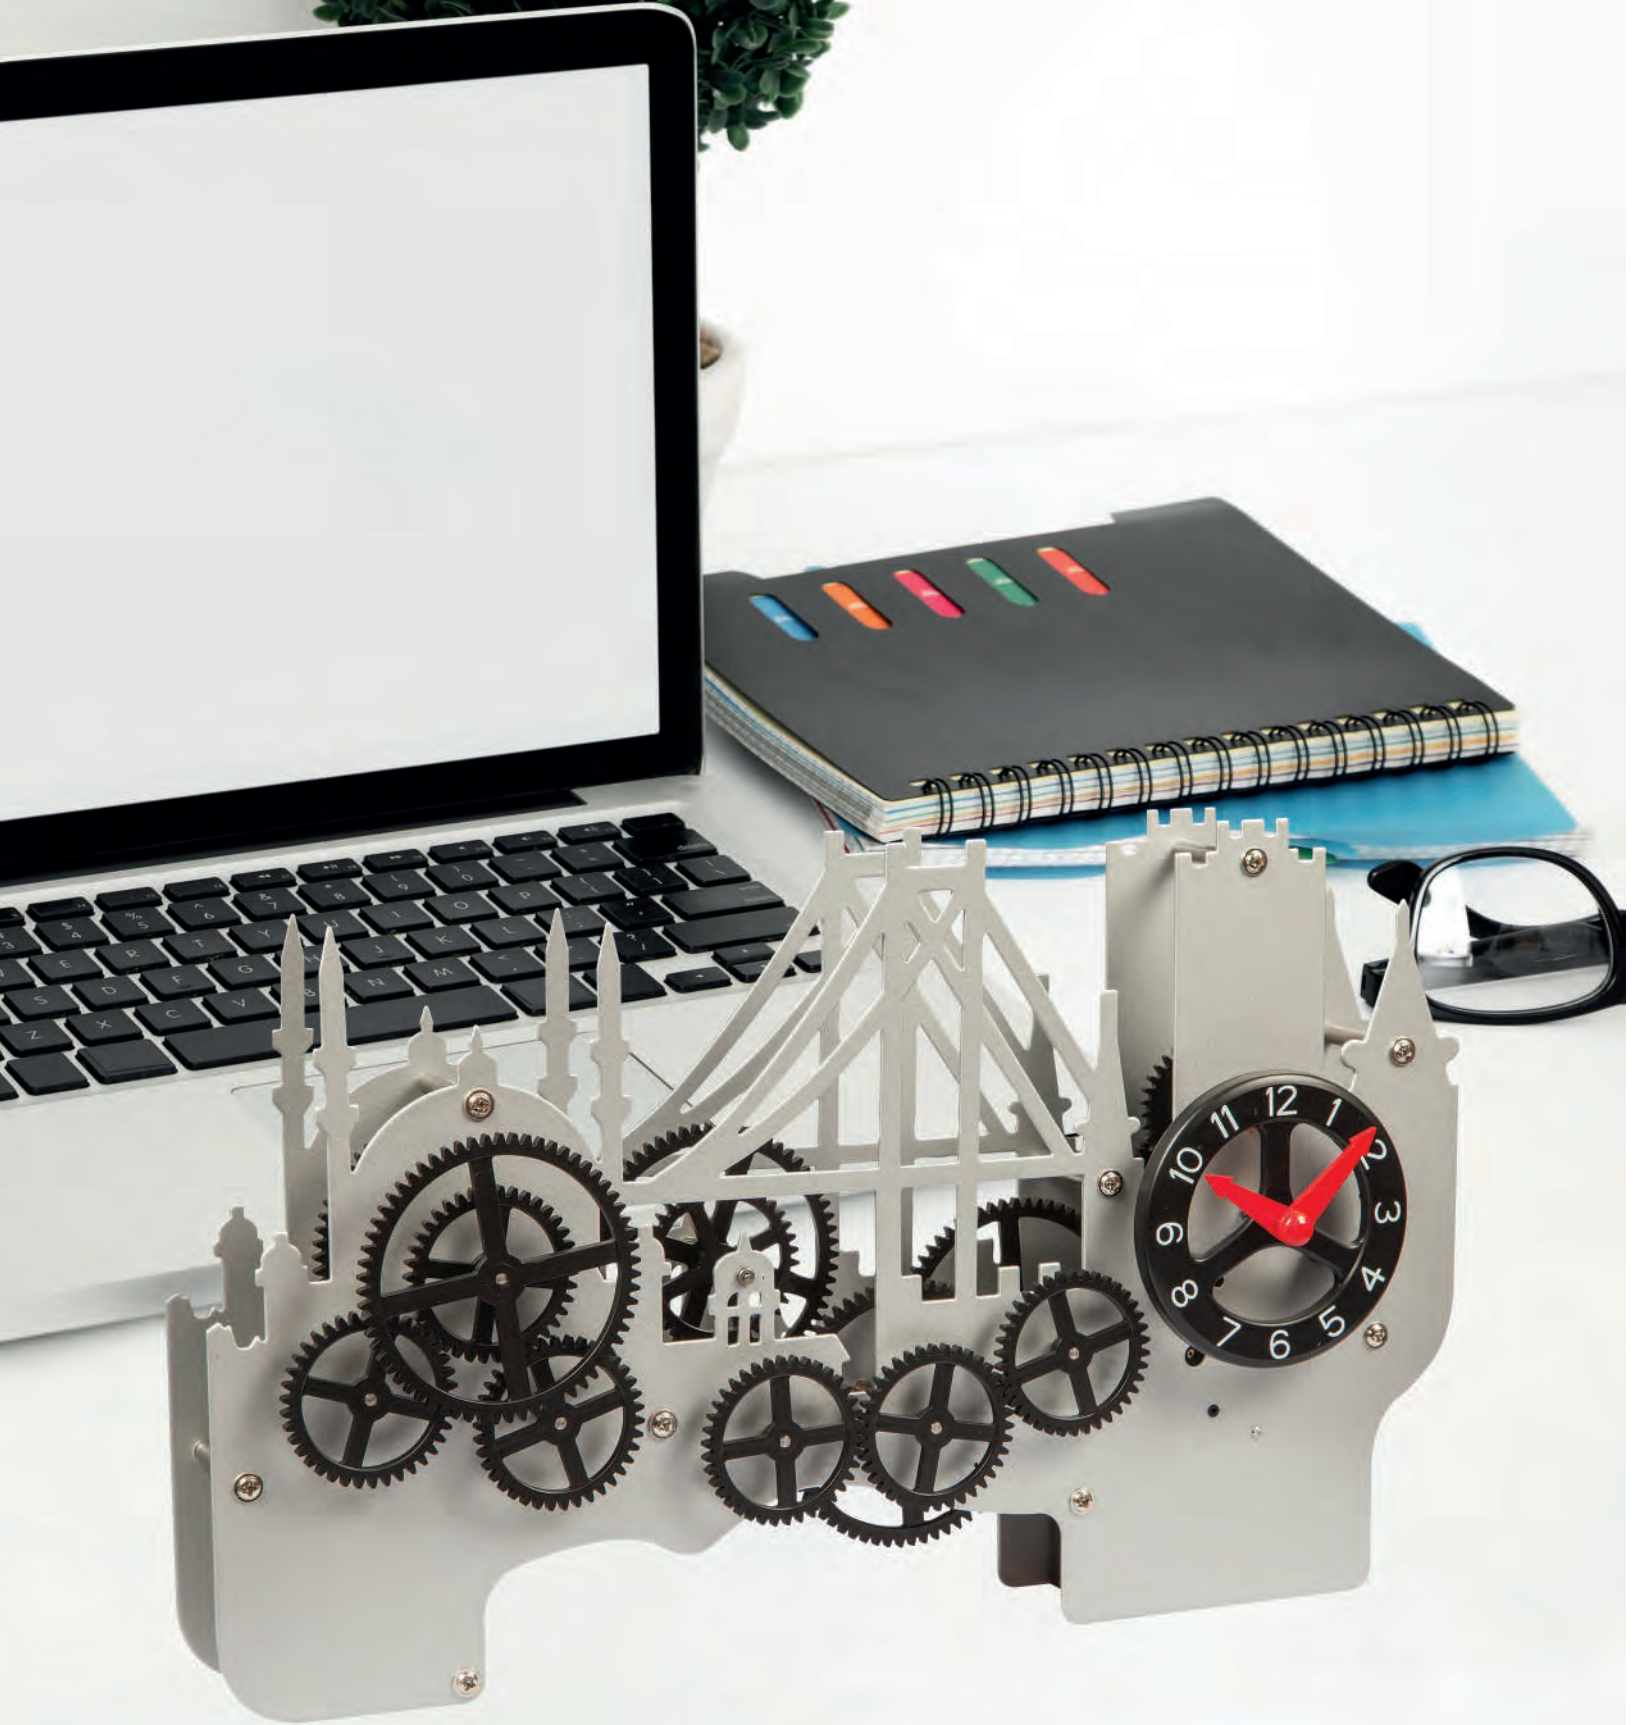

MASA SAATLERİ

TABLE CLOCKS

45150

İZMİR SAAT KULESİ MASA SAATI
İZMİR CLOCK TOWER TABLE CLOCK

Özel Kutu / Gift Box 24,5x14,5x6,5 cm
41,6x28,4x31 cm 6 adet / pcs
3,86 kg

41367

SET SAATİ
SET CLOCK

4,7 cm