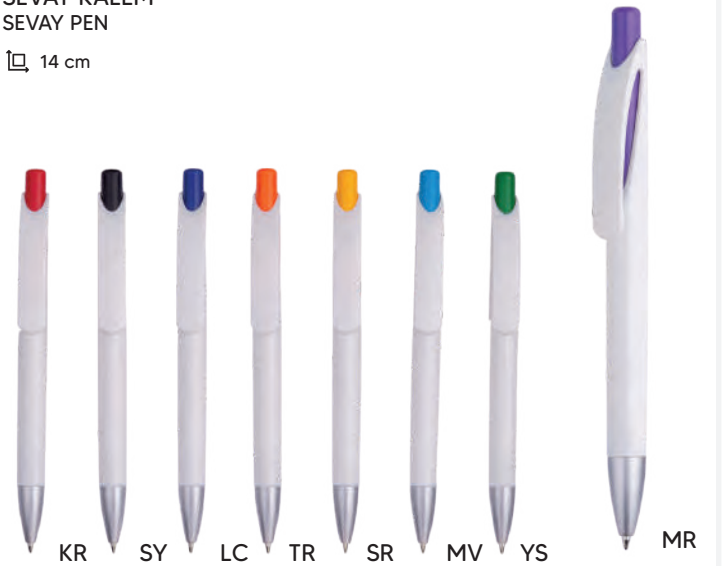

14,4 cm

**40404**SONAY KALEM
SONAY PEN

13,8 cm

**40401**SEVDE KALEM
SEVDE PEN

14 cm

**40403**SEVAY KALEM
SEVAY PEN

14 cm

40930ENCO STANDLI KALEM
ENCO STAND PEN**40935**RİDEX STANDLI KALEM
RİDEX STAND PEN**40925**OFİS STANDLI KALEM
OFİS STAND PEN**40920**BETA STANDLI KALEM
BETA STAND PEN**40915**SMART STANDLI KALEM
SMART STAND PEN**40465**ÖZEL KLİPS KALEM
SPECIAL CLIP PEN