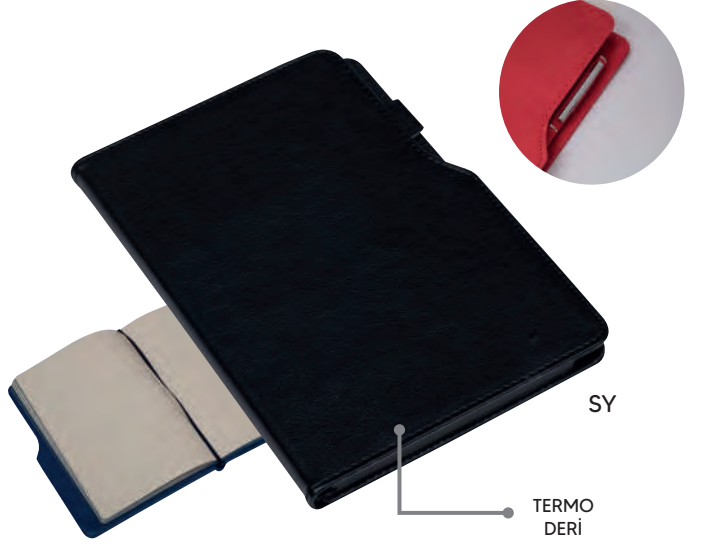

70370

14,5x21 ESENYURT TARİHSİZ AJANDA
14,5x21 ESENYURT NOTEBOOK DIARY

70 gr Ivory / Ivory

224 Sayfa / Pages

SY

TERMO
DERİ