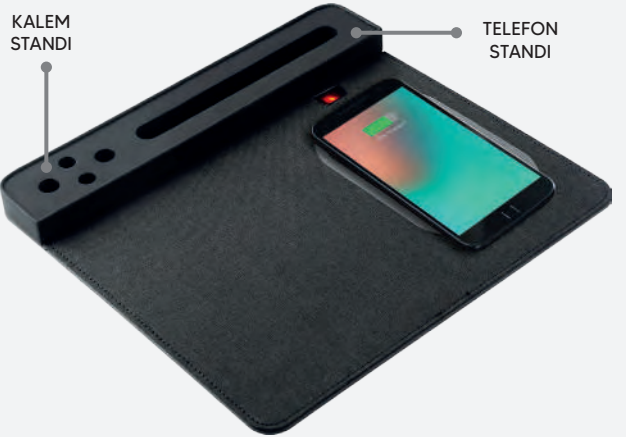

21210

WIRELESS ŐARJLI MOUSE PAD
WIRELESS CHARGED MOUSE PAD

28x26 cm

KALEM
STANDI

TELEFON
STANDI

20755

İŞIKLI ŞARJ KABLOSU LIGHTED CHARGER CABLE

- Naylon / Poly Bag
- 120 cm
- 45x37x30 cm
- 300 adet / pcs
- 12,5 kg