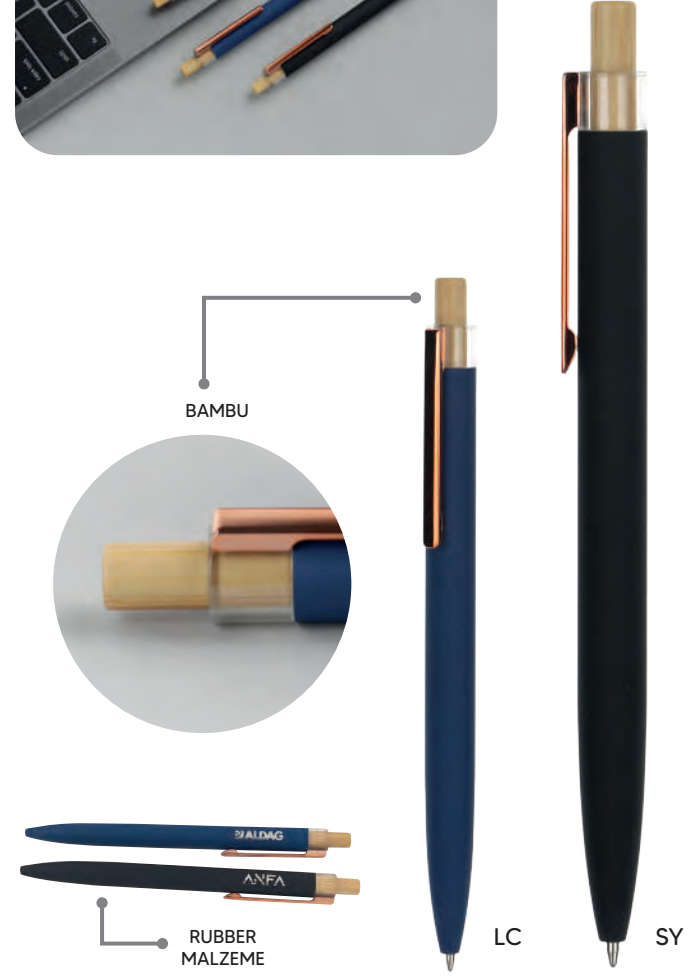

16 kg

**40540****ELİT KALEM**
ELIT PEN

14,2 cm

**40740****ELEGANT RUBBER KALEM**
ELEGANT RUBBER PEN

13,7 cm

**40635****ELENA METAL KALEM**
ELENA METAL PEN

14 cm

36x32x18 cm

- 13,9 cm

**40745**MIKNATISLI TOUCH KALEM
MAGNETIC TOUCH PEN

- 11,9 cm 47x30,5x14 cm
- 500 adet / pcs 10 kg

**40260**DORA ALÜMİNYUM KALEM
DORA ALUMINIUM PEN

- 13,8 cm 37x16x15 cm
- 500 adet / pcs 7,5 kg

**40880**STİL KALEM
STIL PEN