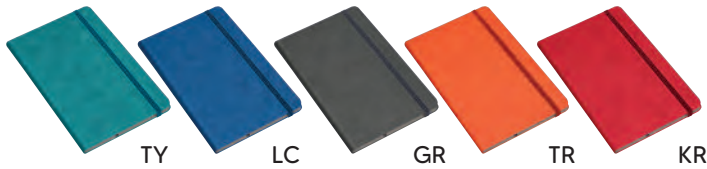

GR

TR

70589

13x21 ÇATALCA TARİHSİZ AJANDA
13x21 CATALCA NOTEBOOK DIARY

60 gr Naturel / Natural

160 Sayfa / Pages

TERMO
DERİ

SY