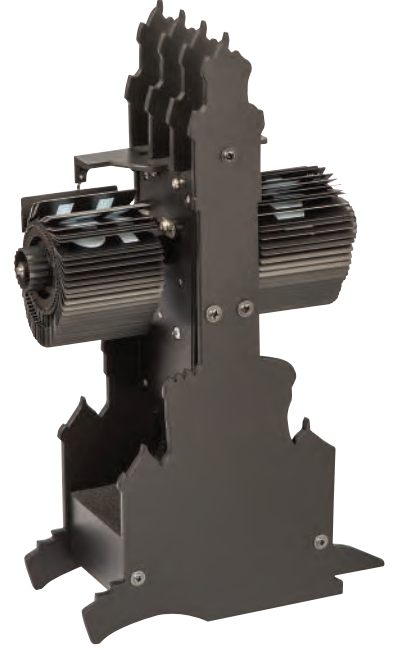

MASA SAATLERİ

TABLE CLOCKS

45150

İZMİR SAAT KULESİ MASA SAATI
İZMİR CLOCK TOWER TABLE CLOCK

Özel Kutu / Gift Box 24,5x14,5x6,5 cm
41,6x28,4x31 cm 6 adet / pcs
3,86 kg

41367

SET SAATİ
SET CLOCK

4,7 cm