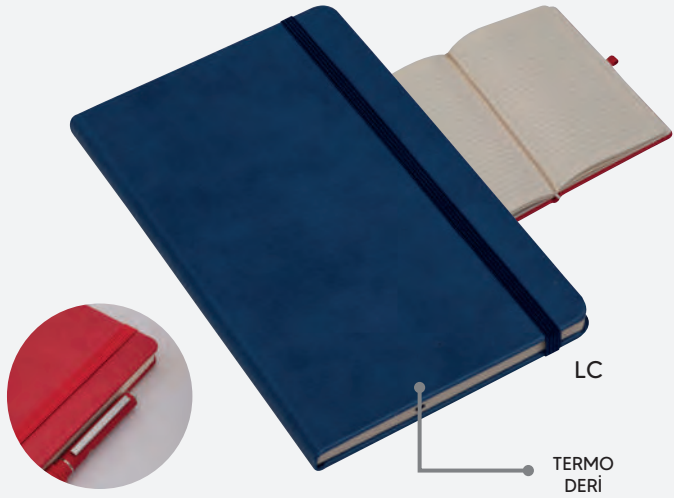

70880

13x21 KARTAL TARİHSİZ AJANDA
13x21 KARTAL NOTEBOOK DIARY

70 gr Ivory / Ivory

224 Sayfa / Pages

LC

TERMO
DERİ