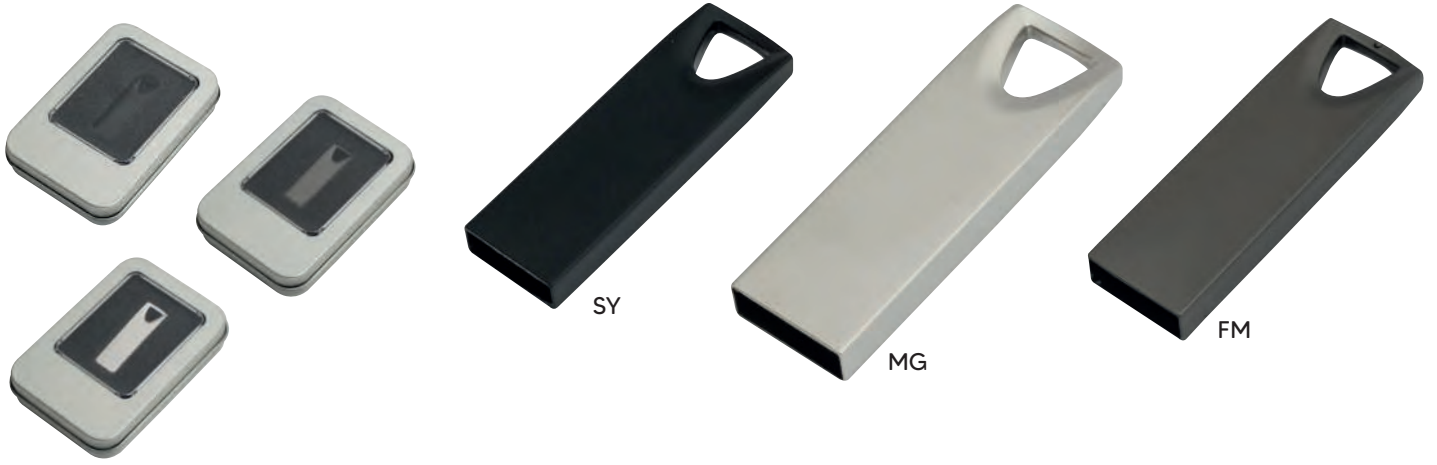

Özel Kutu / Gift Box

2x1,2 cm

HI-SPEED
CERTIFIED USB 3.0

20260

MERT USB
MERT USB

Özel Kutu / Gift Box
6,2x9x1,8 cm

3,9x1,2 cm

20714