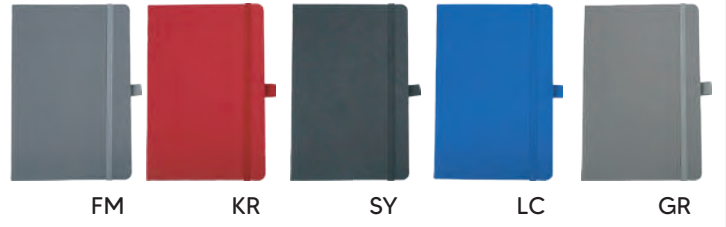

70351

15x21 AKASYA TARİHSİZ AJANDA
15x21 NOTEBOOK DIARY

70 gr Ivory / Ivory

224 Sayfa / Pages

SY

KR

GR

LC

YS

70357

14x21 MENEKŞE TARİHSİZ AJANDA
14x21 NOTEBOOK DIARY

70 gr Ivory / Ivory

192 Sayfa / Pages

SR

FM

KR

SY

LC

GR

70355

15x21 BEGONYA TARİHSİZ AJANDA
15x21 NOTEBOOK DIARY

70 gr Ivory / Ivory

192 Sayfa / Pages

LC

GR

SY

TM

KR

70359

15x21 FULYA TARİHSİZ AJANDA
15x21 NOTEBOOK DIARY

70 gr Ivory / Ivory

224 Sayfa / Pages

GR

KR

LC