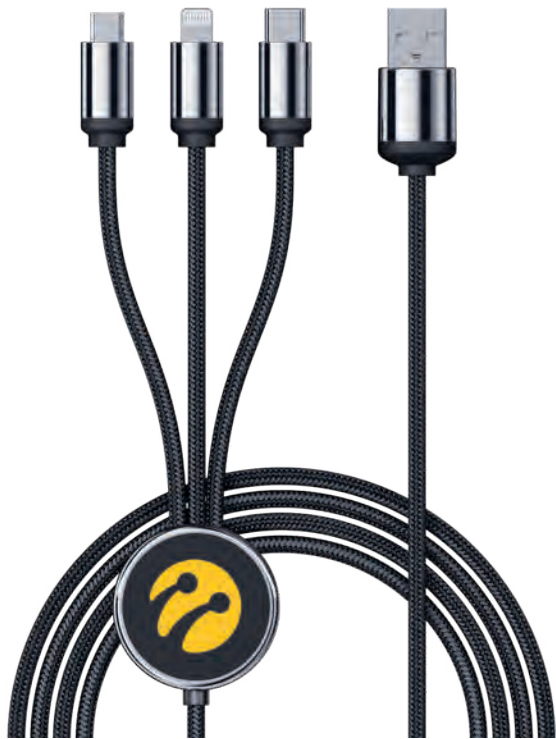

20555

İŞIKLI ŞARJ KABLOSU LIGHTED CHARGER CABLE

- Naylon / Poly Bag
- 6,7x14,4 cm
- 43x27x28 cm
- 300 adet / pcs
- 12 kg

20955

ŞARJ KABLOSU CHARGER CABLE

20155

İŞIKLI UZUN ŞARJ KABLOSU LIGHTED CHARGER CABLE