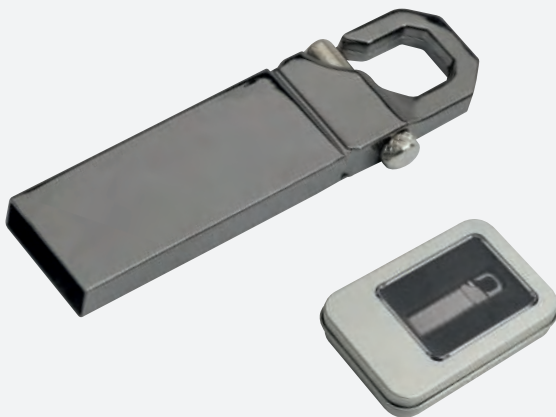

Özel Kutu / Gift Box
6,2x9x1,8 cm

6,5x1,2 cm

20225

MİNA USB
MİNA USB

Özel Kutu / Gift Box
6,2x9x1,8 cm

4,8x1,2 cm

20304

MİNİ USB
MİNİ USB