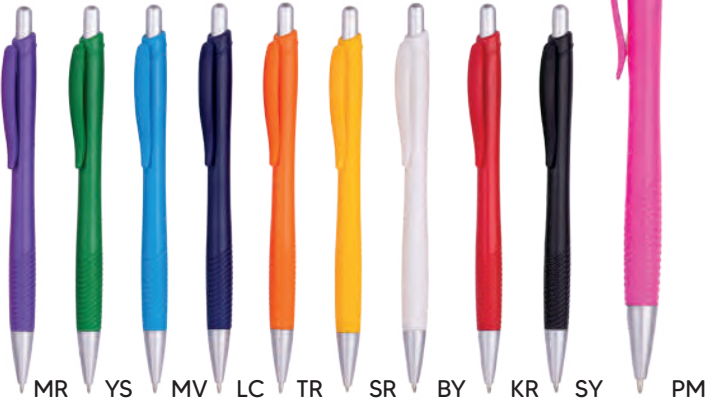

40594

MACRO KALEM
MACRO PEN

14,4 cm