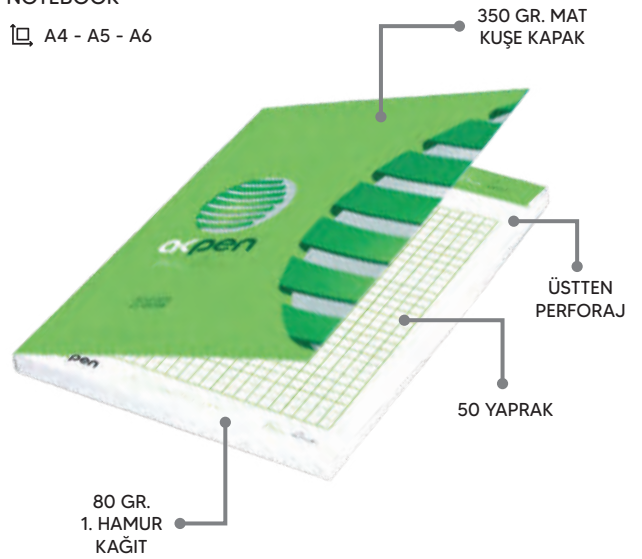

80306

TAÇ KAPAK BLOKNOT NOTEBOOK

📏 A4 - A5 - A6