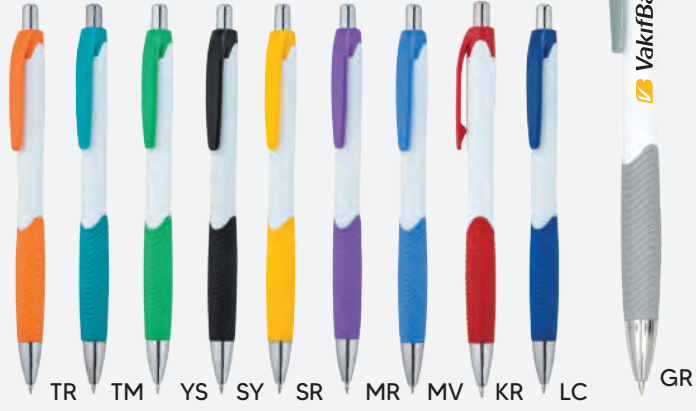

40506

SEZEN KALEM
SEZEN PEN

13,8 cm

32x52x28 cm

2000 adet / pcs

19,4 kg