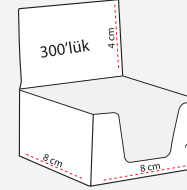

80700

KÜP BLOKNOT
CUBE NOTEPAPER

350 GR.
A.BRISTOL

80 GR.
1. HAMUR
KAĞIT

80702

KRAFT KÜP BLOKNOT
CRAFT CUBE NOTEPAPER

300 GR.
KRAFT

80 GR.
1. HAMUR
KAĞIT

80500

UNUTMAYINIZ KARTI
REMINDER NOTEPAPER

9x13 cm

350 GR.
A.BRISTOL

SEÇENEK 1
80 GR. 1. HAMUR
175 YAPRAK

SEÇENEK 2
300 GR. MAT KUŞE
50 YAPRAK