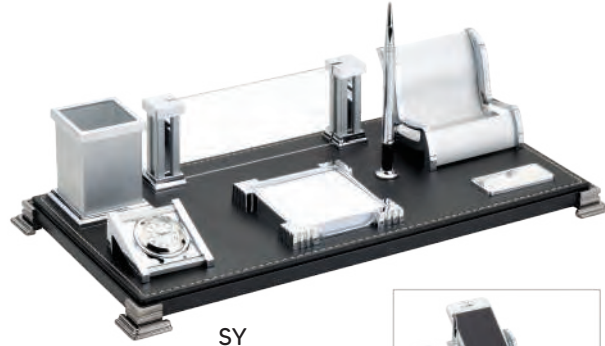

Ürünlerin Üzerindekiler Aksesuardır

10730

TROYA MASA SETİ
TROYA TABLE SET

Özel Kutu / Gift Box

20x40 cm