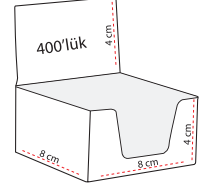

📏 A4 - A5 - A6 - 13x21 cm

80306

TAÇ KAPAK BLOKNOT NOTEBOOK

📏 A4 - A5 - A6

80700

KÜP BLOKNOT
CUBE NOTEPAPER

350 GR.
A.BRISTOL

80 GR.
1. HAMUR
KAĞIT