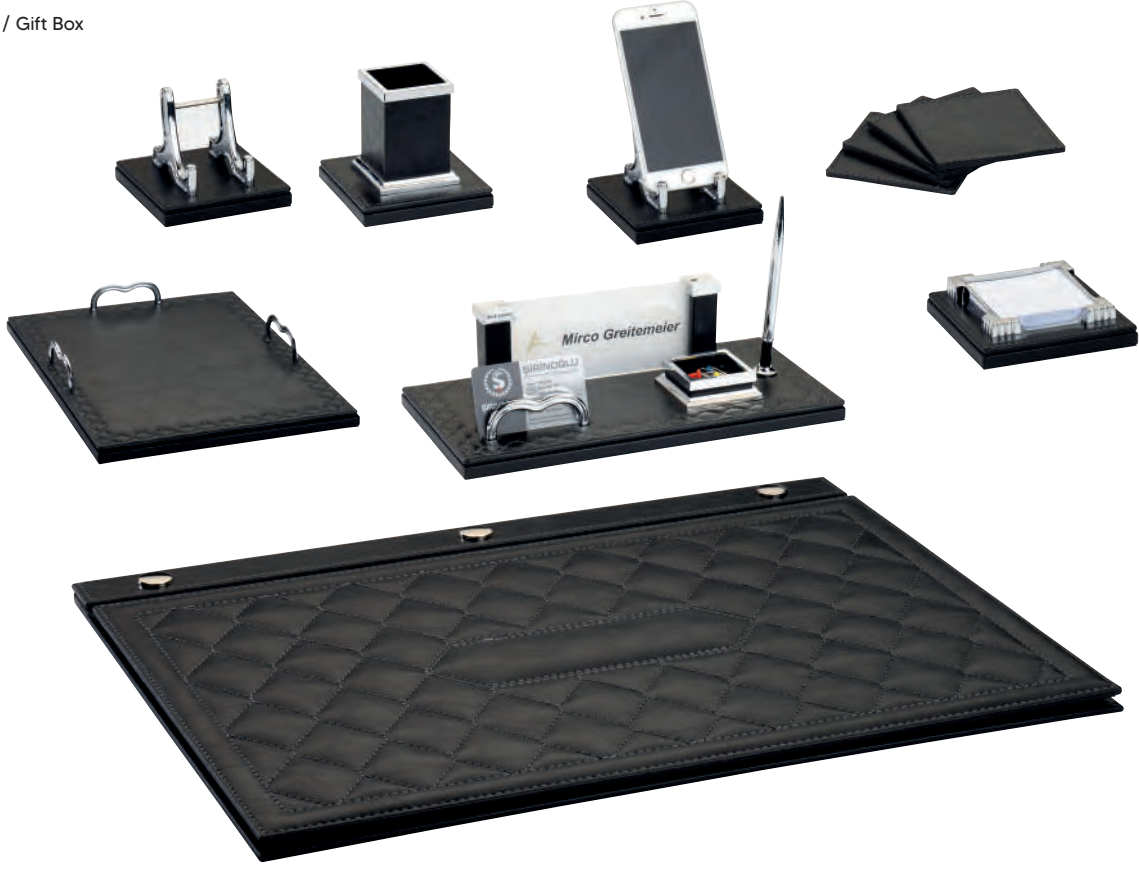

C

A

MASAÜSTÜ ÜRÜNLER

DESKTOP PRODUCTS

10401

PETEK SÜMEN SETİ
PETEK PLANING SET

Özel Kutu / Gift Box

Ürünlerin Üzerindekiler Aksesuardır