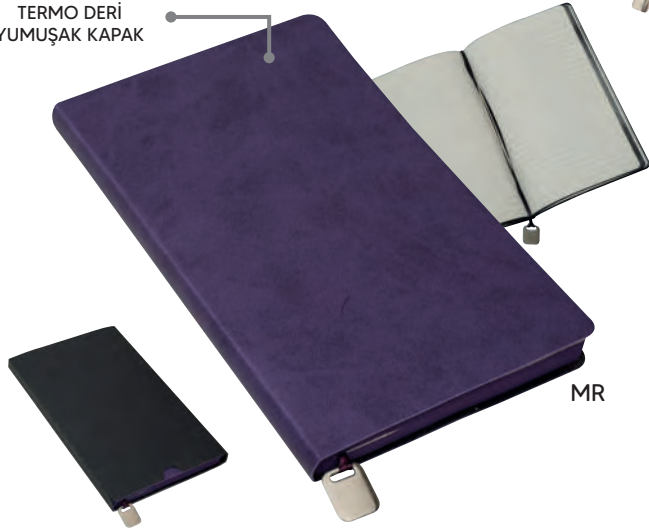

70520

13x21 SAFİR TARİHSİZ AJANDA
13x21 SAFIR NOTEBOOK DIARY

70 gr Naturel / Natural 160 Sayfa / Pages

TERMO DERİ
YUMUŞAK KAPAK

MR

SY

TR

KR

GR

LC