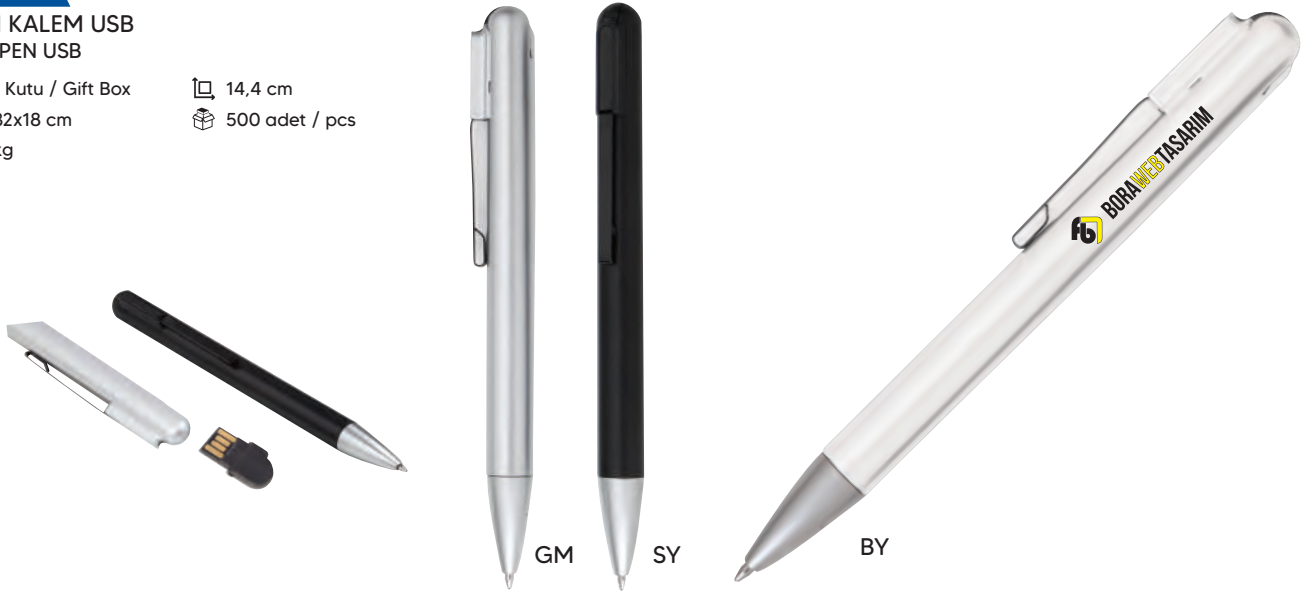

4,2x1,7 cm
40x21x35 cm
13 kg

20129

ÖZDEN KALEM USB
OZDEN PEN USB

Özel Kutu / Gift Box
36x32x18 cm
9,8 kg

14,4 cm
500 adet / pcs

20160

MİNE USB
MINE USB

Özel Kutu / Gift Box
6,2x9x1,8 cm