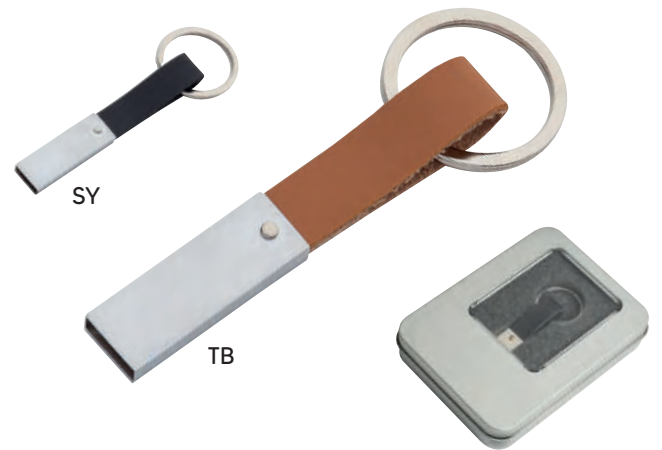

20245

DERİ USB
LEATHER USB

Özel Kutu / Gift Box
8,6x11,5x2,1 cm

8,3x1,2 cm