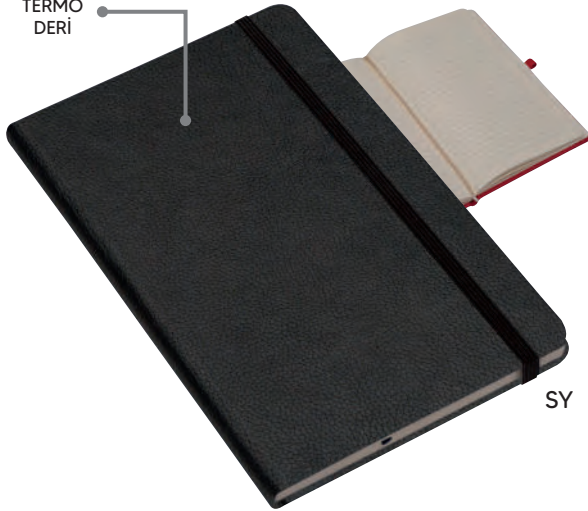

GR

TR

70589

13x21 ÇATALCA TARİHSİZ AJANDA
13x21 CATALCA NOTEBOOK DIARY

60 gr Naturel / Natural

160 Sayfa / Pages

TERMO
DERİ

SY