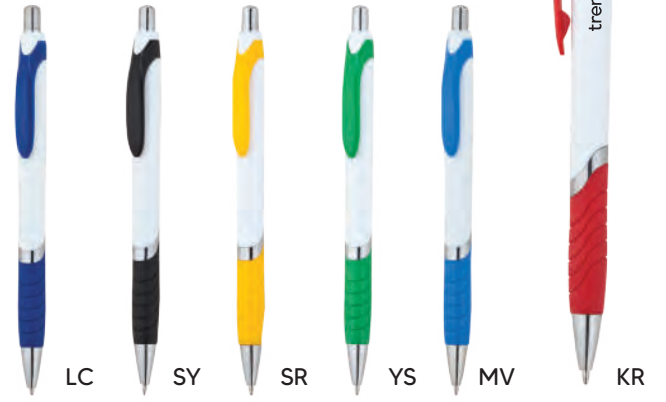

2000 adet / pcs

19,4 kg

**40256**AY KALEM
AY PEN

14,2 cm

32x52x28 cm

2000 adet / pcs

17,9 kg

**40594**MACRO KALEM
MACRO PEN