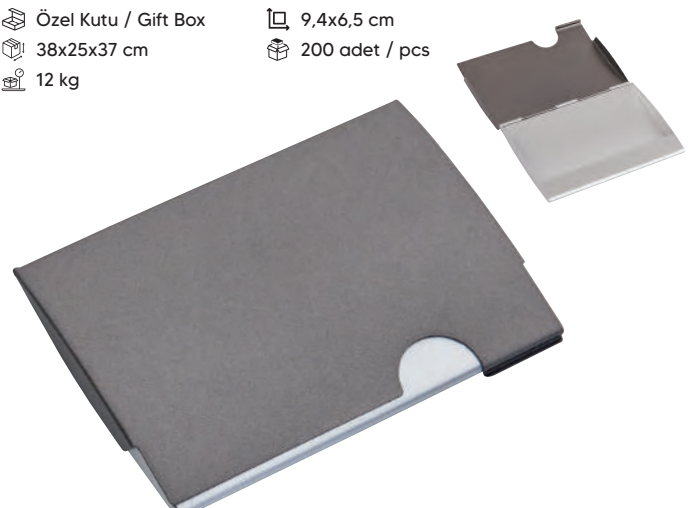

OMAY KARTVİZİTLİK
OMAY CARD CASE

Özel Kutu / Gift Box
38x25x37 cm
12 kg

9,4x6,5 cm
200 adet / pcs