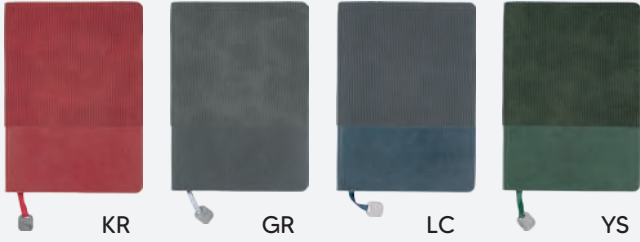

70351

15x21 AKASYA TARİHSİZ AJANDA
15x21 NOTEBOOK DIARY

70 gr Ivory / Ivory

224 Sayfa / Pages

SY

KR

GR

LC

YS

70357

14x21 MENEKŞE TARİHSİZ AJANDA
14x21 NOTEBOOK DIARY

70 gr Ivory / Ivory

192 Sayfa / Pages

SR

FM

KR

SY

LC

GR

70355

15x21 BEGONYA TARİHSİZ AJANDA
15x21 NOTEBOOK DIARY

70 gr Ivory / Ivory

192 Sayfa / Pages

LC

GR

SY

TM

KR

70359

15x21 FULYA TARİHSİZ AJANDA
15x21 NOTEBOOK DIARY

70 gr Ivory / Ivory

224 Sayfa / Pages

GR

KR

LC