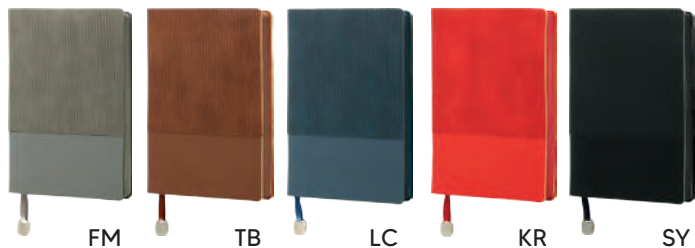

KR

LC

70278

15,5x21,5 SARAYBOSNA TARİHSİZ AJANDA
15,5x21,5 SARAYBOSNA NOTEBOOK DIARY

📖 80 gr Krem / Cream

📖 224 Sayfa / Pages

YS

FM