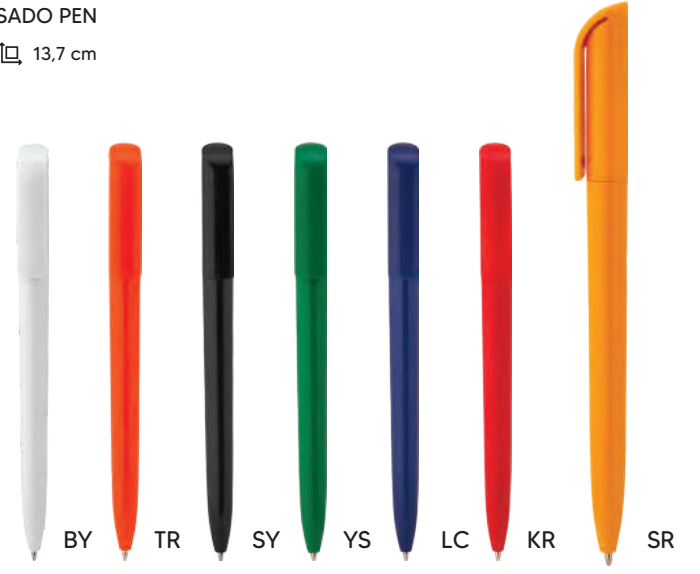

13,7 cm

**40304**SETRA KALEM
SETRA PEN

13,7 cm

**40248**ZONE KALEM
ZONE PEN

13,6 cm

**40544**FROG KALEM
FROG PEN

13,5 cm

2000 adet / pcs