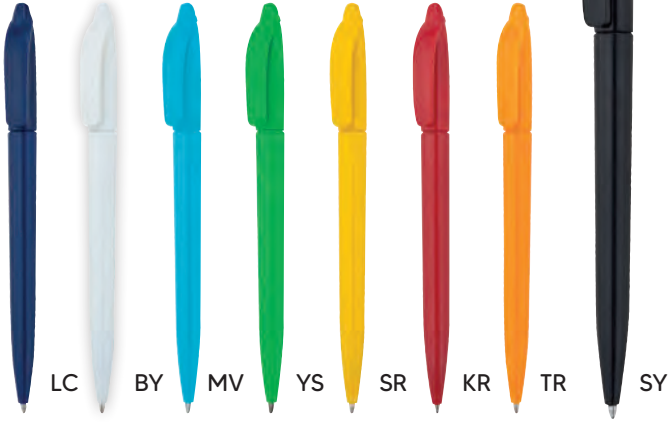

40262

BERRAK KALEM
BERRAK PEN

13,8 cm

2000 adet / pcs

31x28x53 cm