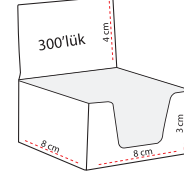

📏 A4 - A5 - A6 - 13x21 cm

80306

TAÇ KAPAK BLOKNOT NOTEBOOK

📏 A4 - A5 - A6

80700

KÜP BLOKNOT
CUBE NOTEPAPER

350 GR.
A.BRISTOL

80 GR.
1. HAMUR
KAĞIT