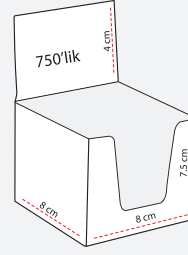

80700

KÜP BLOKNOT
CUBE NOTEPAPER

350 GR.
A.BRISTOL

80 GR.
1. HAMUR
KAĞIT

80702

KRAFT KÜP BLOKNOT
CRAFT CUBE NOTEPAPER

300 GR.
KRAFT

80 GR.
1. HAMUR
KAĞIT

80500

UNUTMAYINIZ KARTI
REMINDER NOTEPAPER

9x13 cm

350 GR.
A.BRISTOL

SEÇENEK 1
80 GR. 1. HAMUR
175 YAPRAK

SEÇENEK 2
300 GR. MAT KUŞE
50 YAPRAK