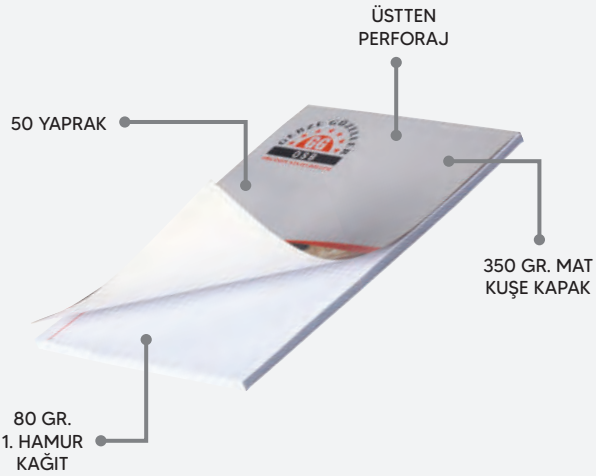

80305

AMERİKAN CİLT BLOKNOT NOTEBOOK

📏 A4 - A5 - A6 - 13x21 cm