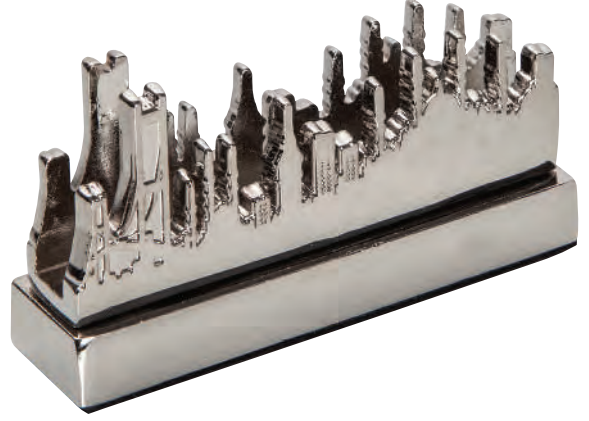

35810

İSTANBUL METAL MASA KARTVİZİTLİK
İSTANBUL TABLE CARD CASE

📦 Özel Kutu / Gift Box
📏 34x25x34 cm
📦 22 kg

📏 10x5,3x2 cm
📦 100 adet / pcs