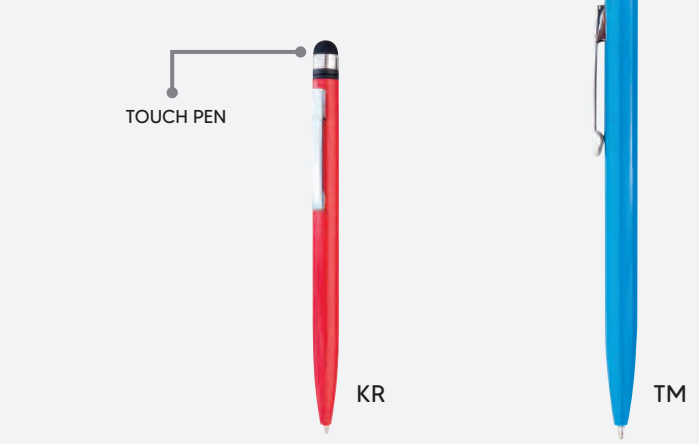

40880

STİL KALEM
STIL PEN

- 12,8 cm 41x16x17 cm
- 500 adet / pcs 8 kg