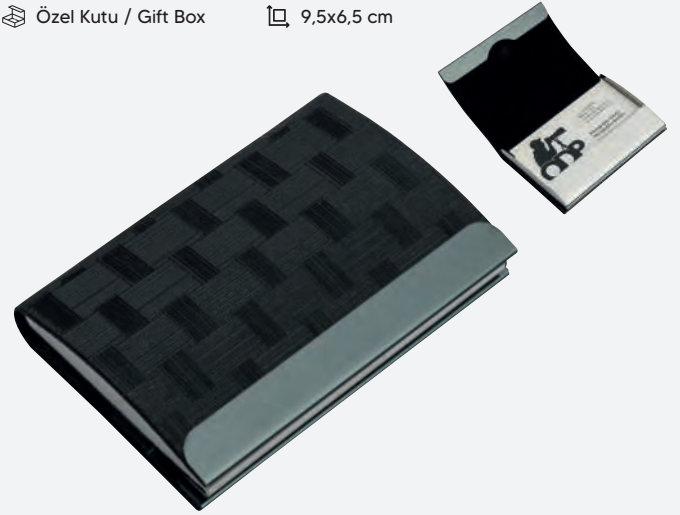

SARE KARTVİZİTLİK
SARE CARD CASE

Özel Kutu / Gift Box

9,5x6,5 cm