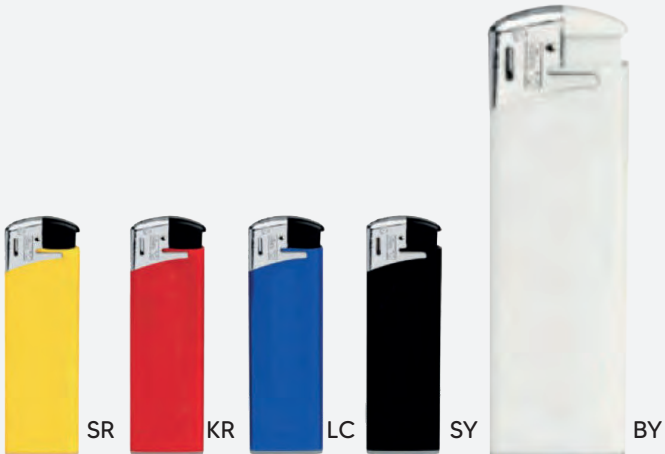

55232

CLİPPER ELEKTRONİK ÇAKMAK
CLIPPER ELECTRONIC LIGHTER

7,6x2,2 cm