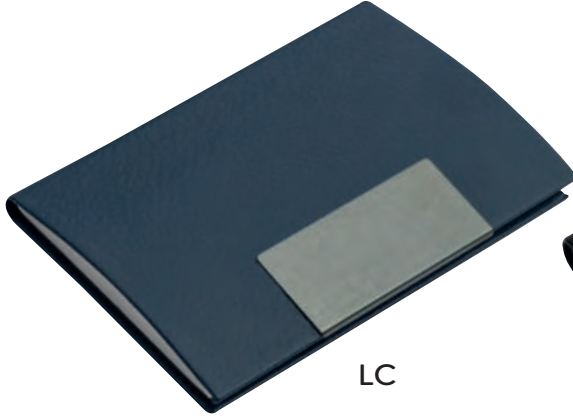

35419

GÜNEY KARTVİZİTLİK
GUNEY CARD CASE

Özel Kutu / Gift Box
38x38x40 cm

9,5x6,5 cm
300 adet / pcs

LC