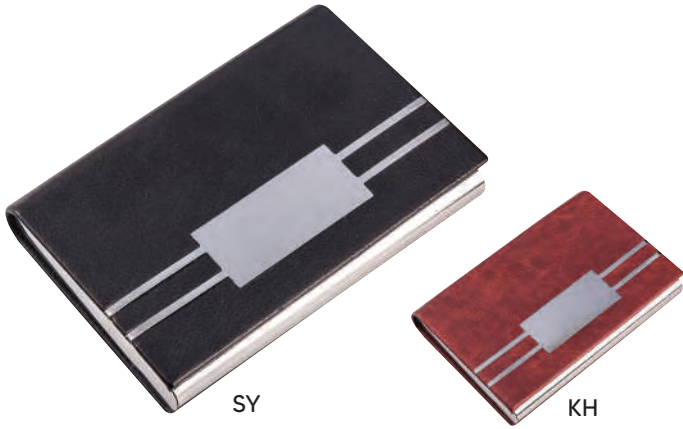

Özel Kutu / Gift Box
38x38x40 cm

9,5x6,5 cm
300 adet / pcs

LC

SY

**35920****TUNAY KARTVİZİTLİK**
TUNAY CARD CASE

Özel Kutu / Gift Box
38x38x40 cm

9,5x6,3 cm
300 adet / pcs

SY