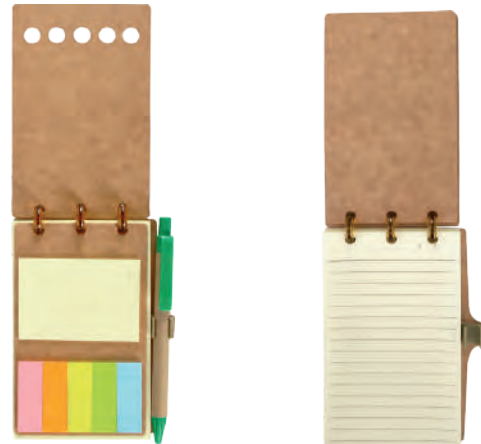

70312

**KRAFT NOT DEFTERİ
CRAFT NOTEBOOK**

📖 75 gr Krem / Cream

📖 120 Sayfa / Pages

📏 10x14,5 cm

Ürünlerin Üzerindekiler Aksesuardır