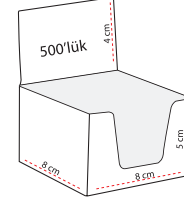

📏 A4 - A5 - A6 - 13x21 cm

80306

TAÇ KAPAK BLOKNOT NOTEBOOK

📏 A4 - A5 - A6

80700

KÜP BLOKNOT
CUBE NOTEPAPER

350 GR.
A.BRISTOL

80 GR.
1. HAMUR
KAĞIT