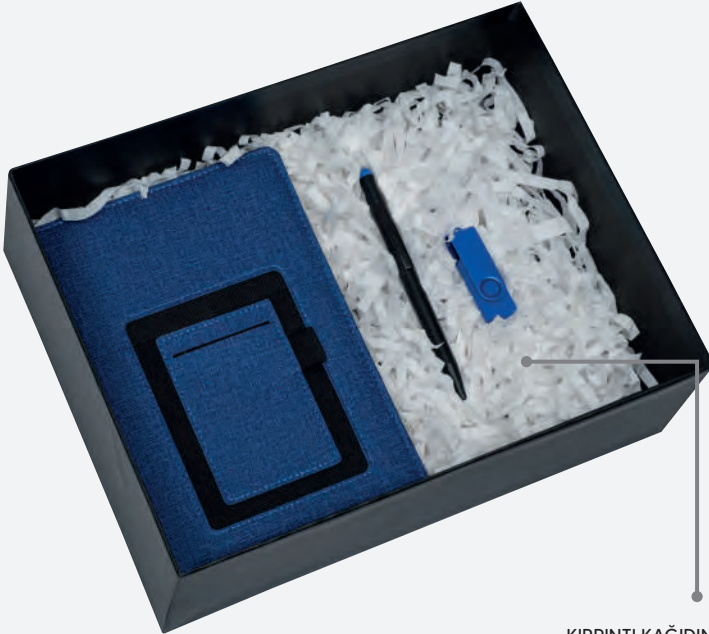

KIRPINTI KAĞIDIN RENGİ
İSTEĞE GÖRE
DEĞİŞTİRİLEBİLİR

55265

20610

Set içindeki ürünler isteğe göre değiştirilebilir.

42250

MENGEN SET
MENGEN SET

Özel Kutu / Gift Box

30,5x22,5x8,5 cm