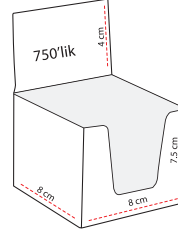

📏 A4 - A5 - A6 - 13x21 cm

80306

TAÇ KAPAK BLOKNOT NOTEBOOK

📏 A4 - A5 - A6

80700

KÜP BLOKNOT
CUBE NOTEPAPER

350 GR.
A.BRISTOL

80 GR.
1. HAMUR
KAĞIT