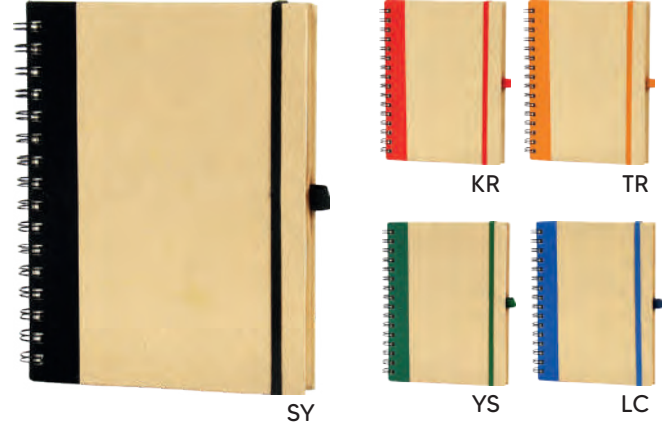

70361

**KRAFT DEFTER
CRAFT NOTEBOOK**

📖 70 gr Krem / Cream

📖 200 Sayfa / Pages

📏 16x21,5 cm