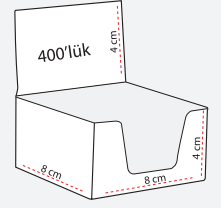

80700

KÜP BLOKNOT
CUBE NOTEPAPER

350 GR.
A.BRISTOL

80 GR.
1. HAMUR
KAĞIT

80702

KRAFT KÜP BLOKNOT
CRAFT CUBE NOTEPAPER

300 GR.
KRAFT

80 GR.
1. HAMUR
KAĞIT

80500

UNUTMAYINIZ KARTI
REMINDER NOTEPAPER

9x13 cm

350 GR.
A.BRISTOL

SEÇENEK 1
80 GR. 1. HAMUR
175 YAPRAK

SEÇENEK 2
300 GR. MAT KUŞE
50 YAPRAK