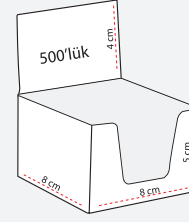

80700

KÜP BLOKNOT
CUBE NOTEPAPER

350 GR.
A.BRISTOL

80 GR.
1. HAMUR
KAĞIT

80702

KRAFT KÜP BLOKNOT
CRAFT CUBE NOTEPAPER

300 GR.
KRAFT

80 GR.
1. HAMUR
KAĞIT

80500

UNUTMAYINIZ KARTI
REMINDER NOTEPAPER

9x13 cm

350 GR.
A.BRISTOL

SEÇENEK 1
80 GR. 1. HAMUR
175 YAPRAK

SEÇENEK 2
300 GR. MAT KUŞE
50 YAPRAK