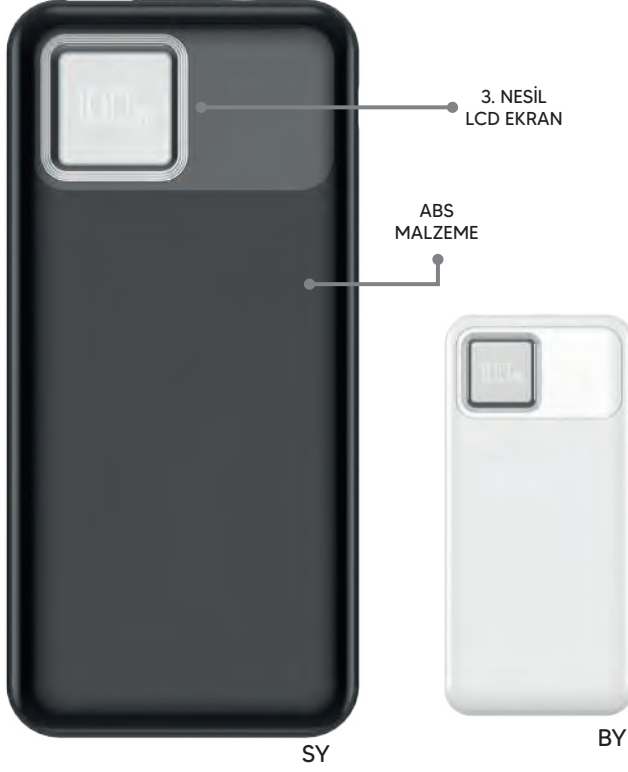

ABS MALZEME

A+ LİTHIUM POLYMER

IOS, TYPE-C MICRO VE USB

20798

BUSİNESS POWERBANK
BUSİNESS POWERBANK

- Özel Kutu / Gift Box 7x12 cm
- 200 gr 53x50x21 cm
- 100 adet / pcs 25,6 kg

10.000 mAh SMART CHIP

LCD GÖSTERGE

ABS MALZEME

A+ LİTHIUM POLYMER

AÇMA TUŞU

USB

20560

HOLL POWERBANK
HOLL POWERBANK

Özel Kutu / Gift Box
210 gr

6,6x13,6x1,8 cm

22.5 W
PD Hızlı Şarj

10.000
mAh

20570

JOKER POWERBANK
JOKER POWERBANK

Özel Kutu / Gift Box
210 gr

6,6x13,6x1,5 cm

10.000
mAh

20710