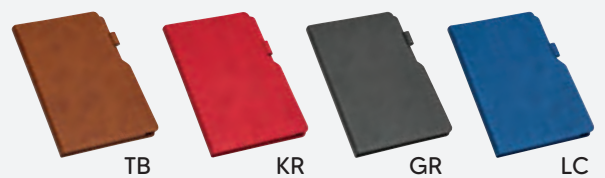

224 Sayfa / Pages

23x21x41 cm

50 adet / pcs

16 kg

TERMO
DERİ

TY

TB

KR