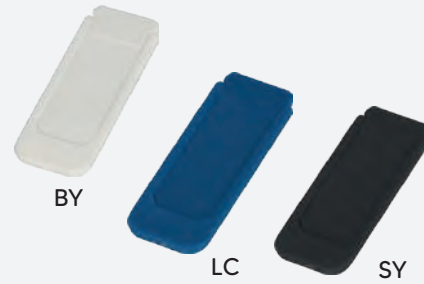

9x4,5x1,8 cm

20135

TABLET/LAPTOP TUTUCU
TABLET/LAPTOP HOLDER

18x24,9 cm

20620

KAMERA KAPATICI
CAMERA CLOSING

20310

ŞARJ ADAPTÖRÜ
CHARGING ADAPTER