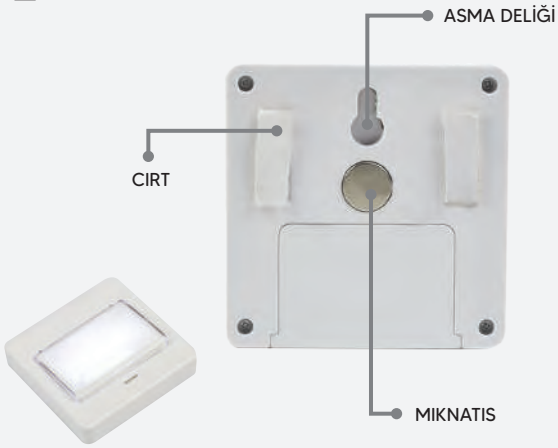

55332

NEGRO FENER
NEGRO TORCH

Özel Kutu / Gift Box
49x19x42 cm
10 kg

8,6x8,6x1,9 cm
100 adet / pcs