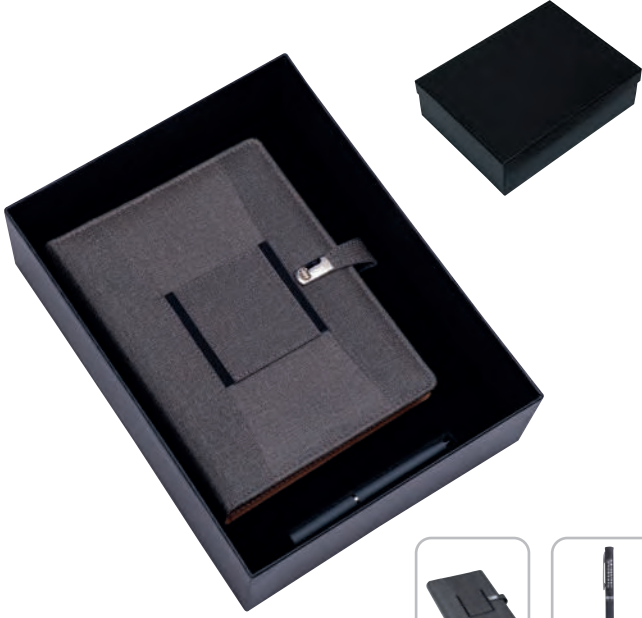

42200

ALAÇATI SET
ALACATI SET

Özel Kutu / Gift Box

30,5x22,5x8,5 cm

70995

40358

Set içindeki ürünler isteğe göre değiştirilebilir.

26100

KEMER
BELT

130 cm